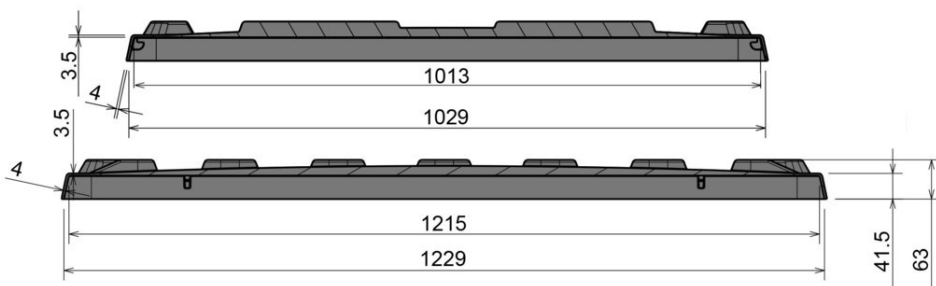

## Pokrywa do CB3

1200 X 1000 mm

Art.-Nr.: 83390700

Dane techniczne*1			
Wymiar zewnętrzny (mm)	1237 x 1036 x 63 mm	Wymiar wewnętrzny (mm)	1215 x 1013 mm
Waga (kg)	6,0 kg		
Materiał*2	PE		
Wysokość gniazdowania	25 mm		
Charakterystyka		Opcje	
Kolor: jasnobrązowy		Okno danych	
Możliwość sztaplowania			
Oporność termiczna: -30°C - +40°C, krótkotrwale do +90°C			
Dane logistyczne (szt./jednostkę)			
Na życzenie			
Znakowanie			
Znakowanie metodą gorącego stempla napisów, logotypu, bieżącej numeracji – umiejscowienie do uzgodnienia. Wycena wg projektu.			