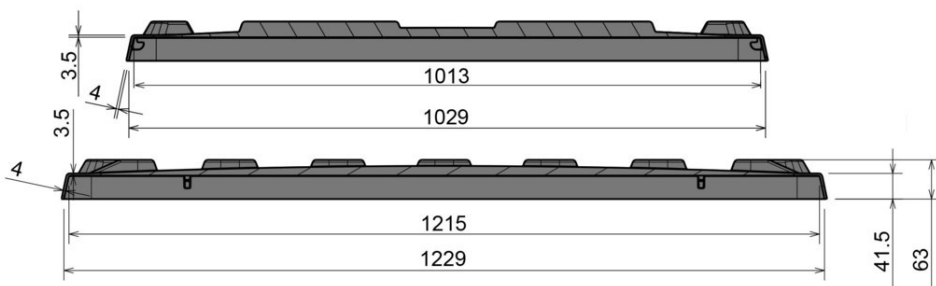

Pokrywa do CB3

1200 X 1000 mm

Art.-Nr.: 83390700

Dane techniczne*1			
Wymiar zewnętrzny (mm)	1237 x 1036 x 63	Wymiar wewnętrzny (mm)	1215 x 1013
Waga (kg)	6,0 kg		
Materiał*2	PE		
Wysokość gniazdowania	25 mm		
Charakterystyka		Opcje	
Kolor: jasnobrązowy		Okno danych	
Możliwość sztaplowania			
Oporność termiczna: -30°C - +40°C, krótkotrwałe do +90°C			
Dane logistyczne (szt./jednostkę)			
Na życzenie			
Znakowanie			
Znakowanie metodą gorącego stempla napisów, logotypu, bieżącej numeracji – umiejscowienie do uzgodnienia. Wycena wg projektu.			