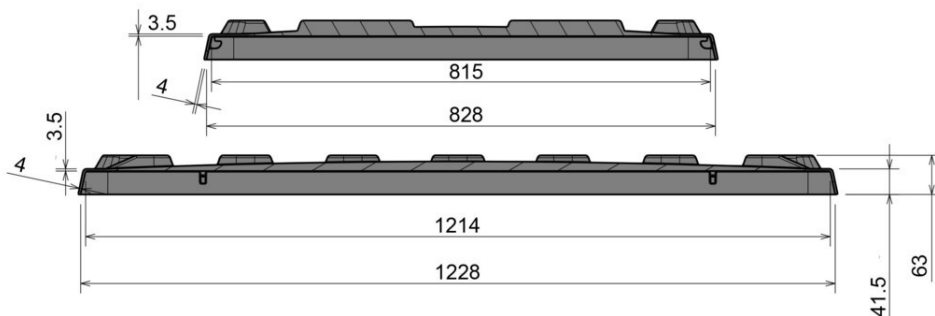

Pokrywa do CB1

1200 x 800 mm

Art.-Nr.: 83370700

Dane techniczne*1			
Wymiar zewnętrzny (mm)	1236 x 836 x 63	Wymiar wewnętrzny (mm)	1214 x 815
Waga (kg)	4,7 kg		
Materiał*2	PE		
Wysokość gniazdowania	25 mm		
Charakterystyka		Opcje	
Kolor: jasnobrązowy		Okno danych	
Możliwość sztaplowania			
Oporność termiczna: -30°C - +40°C, krótkotrwale do +90°C			
Dane logistyczne (szt./jednostkę)			
Na życzenie			
Znakowanie			
Znakowanie metodą gorącego stempla napisów, logotypu, bieżącej numeracji – umiejscowienie do uzgodnienia. Wycena wg projektu.			