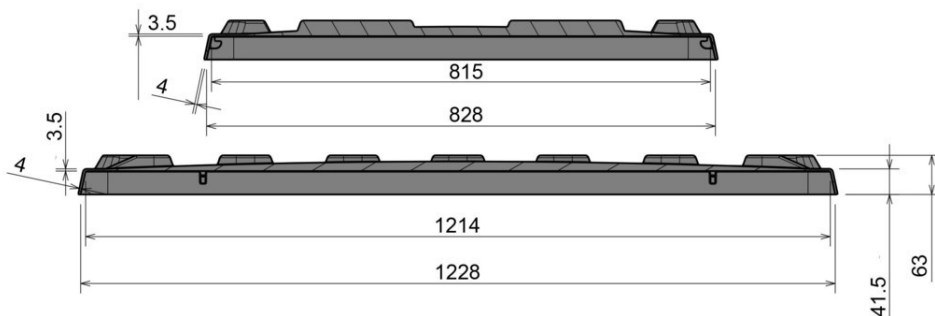

## Pokrywa do CB1

1200 x 800 mm

Art.-Nr.: 83370700

Dane techniczne*1			
Wymiar zewnętrzny (mm)	1236 x 836 x 63	Wymiar wewnętrzny (mm)	1214 x 815
Waga (kg)	4,7 kg		
Materiał*2	PE		
Wysokość gniazdowania	25 mm		
Charakterystyka		Opcje	
Kolor: jasnobrązowy		Okno danych	
Możliwość sztaplowania			
Oporność termiczna: -30°C - +40°C, krótkotrwałe do +90°C			
Dane logistyczne (szt./jednostkę)			
Na życzenie			
Znakowanie			
Znakowanie metodą gorącego stempla napisów, logotypu, bieżącej numeracji – umiejscowienie do uzgodnienia. Wycena wg projektu.			