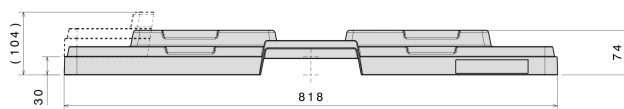

# Pokrywa

800 x 600 mm

Art.-Nr.: 83599801

Dane techniczne	
Wymiar zewnętrzny (mm)	818 x 619 x 74
Wymiar wewnętrzny (mm)	811 x 612
Waga (kg)	2.8 kg
Materiały	PE
Wysokość gniazdowania (mm)	30
Charakterystyka	Opcje
Wersja ogólna	-
Kolor: szary bazalt	
Możliwość sztaplowania	
Oporność termiczna: -30°C - +40°C, krótkotrwale do +90°C	
Dane logistyczne (szt./jednostkę)	
Wartość orientacyjna: 30 pokrywa na paletę. Dokładna ilość ładunku podawana na życzenie.	
Znakowanie	
Znakowanie metodą gorącego stempla napisów, logotypu, bieżącej numeracji – umiejscowienie do uzgodnienia. Wycena wg projektu.	