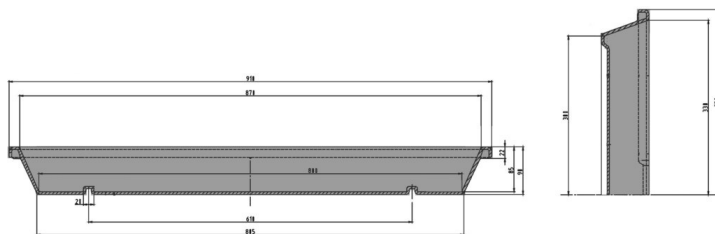

Wanny uniwersalne

45 l

Art.-Nr.: 81191810

Dane techniczne*1			
Wymiar zewnętrzny (mm)	910 x 700 x 90	Wymiar wewnętrzny (mm)	870 x 660 x 85
Waga (kg)	3,2 kg		
Pojemność (l)	45 l		
Materiał	PE		
Nośność (kg)	 Nośność użytkowa 45kg	 Dodatkowe obciążenie	
Wysokość układania w stos (mm)	 Wbudowany 18mm	 nakładaj adająca si ca się wysoko wysokość uk układania	
Charakterystyka		Opcje	
Kolor: antracyt Krawędź dookoła pojemnika, możliwość gniazdowania Odporność termiczna -30°C - +40°C, krótkotrwale do +90°C Odporność na niekorzystne działanie większości chemikaliów i środków czyszczących		-	
Dane logistyczne (szt./jednostkę)			
Na życzenie			
Znakowanie			
Znakowanie metodą gorącego stempla napisów, logotypu, bieżącej numeracji – umiejscowienie do uzgodnienia. Wycena wg projektu.			