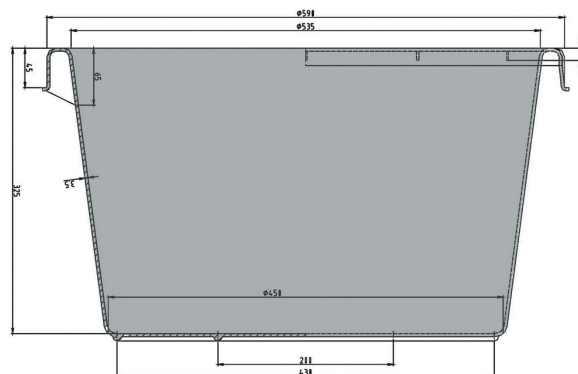

Kadź

65 l

Art.-Nr.: 81121010

Dane techniczne*1

| | | | |
|--------------------------------|---|---|------------------|
| Wymiar zewnętrzny (mm) | Ø 590 (o.) x 330 | Wymiar wewnętrzny (mm) | Ø 535 (o.) x 325 |
| Waga (kg) | 2,4 kg | | |
| Pojemność (l) | 65 l | | |
| Materiał | PE | | |
| Nośność (kg) |  Nośność użytkowa 65kg |  Dodatkowe obciążenie | |
| Wysokość układania w stos (mm) |  Wbudowany 60mm |  nakładaj adająca si ca się wysoko wysokość uk układania 325mm | |

Charakterystyka

Kolor: biały
 Pojemnik okrągły, z uchwytami muszlowymi
 Możliwość gniazdowania
 Odporność termiczna -30°C - +40°C, krótkotrwale do +90°C
 Odporność na niekorzystne działanie większości chemikaliów i środków czyszczących
 Rozwiązanie nadające się do kontaktu z żywnością. Zgodność z HACCP

Opcje

Pokrywa

Dane logistyczne (szt./jednostkę)

Na życzenie

Znakowanie

Znakowanie metodą gorącego stempla napisów, logotypu, bieżącej numeracji – umiejscowienie do uzgodnienia (Wyłączone wózek do pojemników). Wycena wg projektu.