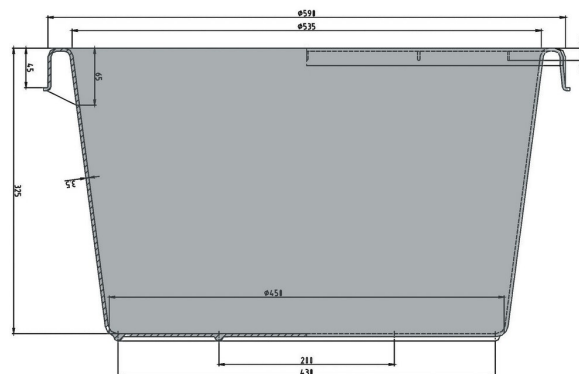

Kadź

65 l

Art.-Nr.: 81121010

Dane techniczne*1

Wymiar zewnętrzny (mm)	Ø 590 (o.) x 330	Wymiar wewnętrzny (mm)	Ø 535 (o.) x 325
Waga (kg)	2,4 kg		
Pojemność (l)	65 l		
Materiał	PE		
Nośność (kg)	 Nośność użytkowa 65kg	 Dodatkowe obciążenie	
Wysokość układania w stos (mm)	 Wbudowany 60mm	 nakładaj adająca si ca się wysoko wysokość uk układania 325mm	

Charakterystyka

Kolor: biały
 Pojemnik okrągły, z uchwytami muszlowymi
 Możliwość gniazdowania
 Odporność termiczna -30°C - +40°C, krótkotrwale do +90°C
 Odporność na niekorzystne działanie większości chemikaliów i środków czyszczących
 Rozwiązanie nadające się do kontaktu z żywnością. Zgodność z HACCP

Opcje

Pokrywa

Dane logistyczne (szt./jednostkę)

Na życzenie

Znakowanie

Znakowanie metodą gorącego stempla napisów, logotypu, bieżącej numeracji – umiejscowienie do uzgodnienia (Wyłączone wózek do pojemników). Wycena wg projektu.