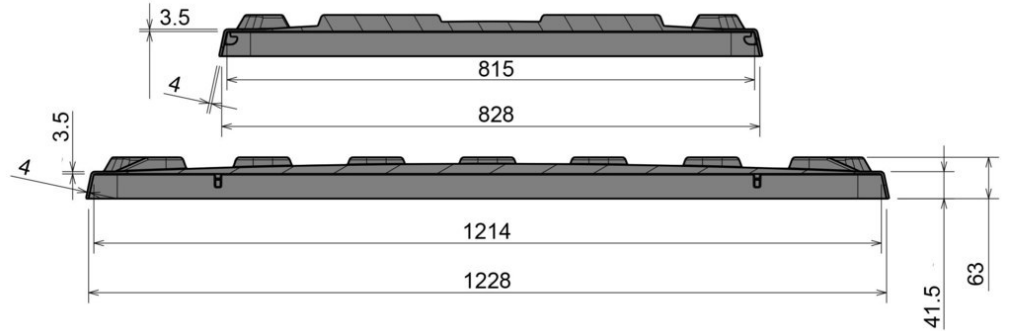

## Couvercle pour CB1

1200 x 800 mm

Art.-Nr.: 83370800

Données techniques* <sup>1</sup>			
Dimensions Extérieures L x L x H (mm)	1236 x 836 x 63	Dimensions Intérieures L x L x H (mm)	1214 x 815
Poids (kg)	4,7 kg		
Matériau* <sup>2</sup>	PE		
Hauteur d'encastrement	25 mm		
Caractéristiques		En option	
Couleur: gris clair		Emplacement support de données	
Gerbable			
Résistance à la température: -30 °C à +40 °C, brièvement jusqu'à +90 °C			
Quantités approximatives par containers			
Sur demande			
Marquage			
Texte ou logo sur demande et selon quantité.			