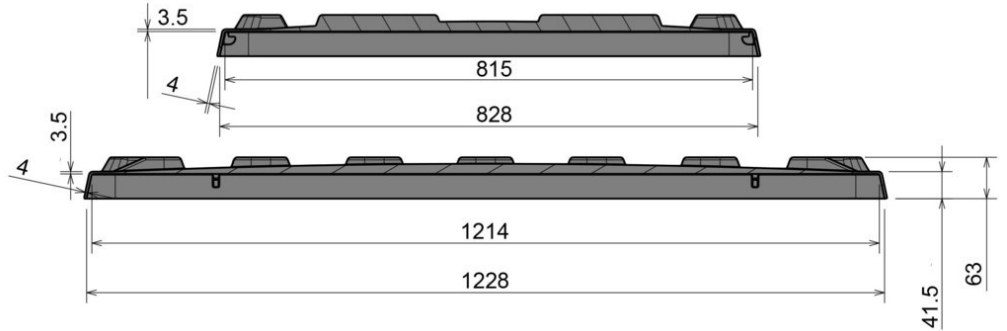

Couvercle pour CB1

1200 x 800 mm

Art.-Nr.: 83370800

Données techniques* ¹			
Dimensions Extérieures L x L x H (mm)	1236 x 836 x 63	Dimensions Intérieures L x L x H (mm)	1214 x 815
Poids (kg)	4,7 kg		
Matériau* ²	PE		
Hauteur d'encastrement	25 mm		
Caractéristiques		En option	
Couleur: gris clair		Emplacement support de données	
Gerbable			
Résistance à la température: -30 °C à +40 °C, brièvement jusqu'à +90 °C			
Quantités approximatives par containers			
Sur demande			
Marquage			
Texte ou logo sur demande et selon quantité.			