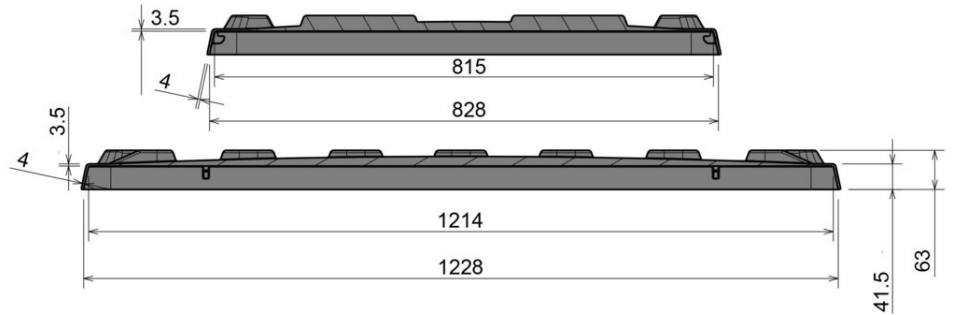

Couvercle pour CB1

1200 x 800 mm

Art.-Nr.: 83370700

Données techniques*2			
Dimensions Extérieures L x L x H (mm)	1236 x 836 x 63	Dimensions Intérieures L x L x H (mm)	1214 x 815
Poids (kg)	4,7 kg		
Matériau*2	PE		
Hauteur d'encastrement	25 mm		
Caractéristiques		En option	
Couleur: marron clair		Emplacements support de données	
Gerbable			
Résistance à la température : -30 °C à +40 °C, brièvement jusqu'à +90 °C			
Quantités approximatives par containers			
Sur demande			
Marquage			
Texte ou logo sur demande et selon quantité.			