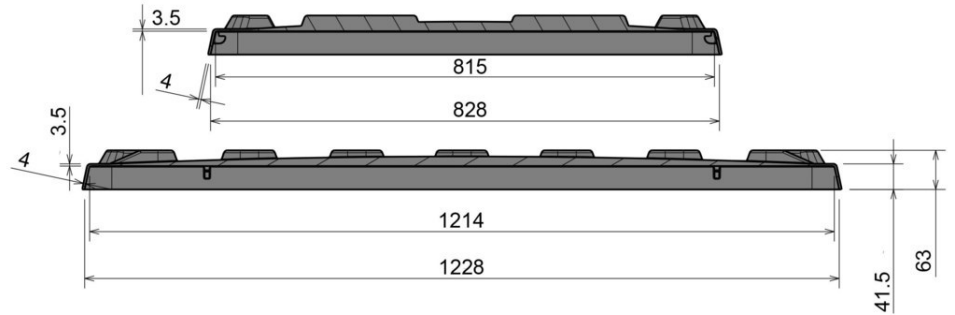

## Couvercle pour CB1

1200 x 800 mm

Art.-Nr.: 83370700

Données techniques*2			
Dimensions Extérieures L x L x H (mm)	1236 x 836 x 63	Dimensions Intérieures L x L x H (mm)	1214 x 815
Poids (kg)	4,7 kg		
Matériau*2	PE		
Hauteur d'encastrement	25 mm		
Caractéristiques		En option	
Couleur: marron clair		Emplacements support de données	
Gerbable			
Résistance à la température: -30 °C à +40 °C, brièvement jusqu'à +90 °C			
Quantités approximatives par containers			
Sur demande			
Marquage			
Texte ou logo sur demande et selon quantité.			