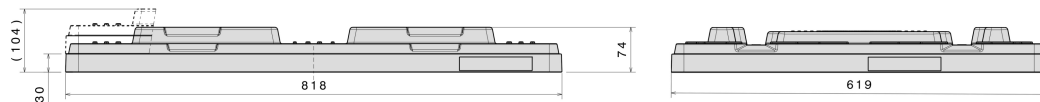

Coiffe plastique 800 x 600 mm

Art.-Nr.: 83592213

Données techniques*1			
Dimensions Extérieures L x L x H (mm)	818 x 619 x 74 mm	Dimensions Intérieures L x L x H (mm)	811 x 612 mm
Poids (kg)	2,8 kg		
Matériau*2	PE		
Hauteur d'encastrement	30 mm		
Caractéristiques		En option	
Version D2		-	
Couleur: noir			
Gerbable			
Résistance à la température : -30 °C à +40 °C, brièvement jusqu'à +90 °C			
Quantités approximatives par containers			
Valeur indicative : 30 coiffes par palette.			
Marquage			
Texte ou logo sur demande et selon quantité.			