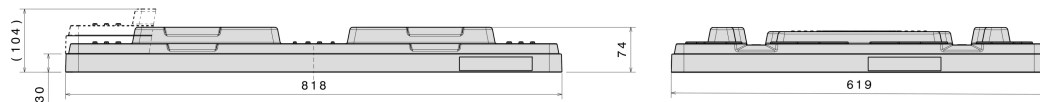

Coiffe plastique 800 x 600 mm

Art.-Nr.: 83592213

Données techniques*1			
Dimensions Extérieures L x L x H (mm)	818 x 619 x 74	Dimensions Intérieures L x L x H (mm)	811 x 612
Poids (kg)	2,8 kg		
Matériau*2	PE		
Hauteur d'encastrement	30 mm		
Caractéristiques		En option	
Version D2		-	
Couleur: noir			
Gerbable			
Résistance à la température : -30 °C à +40 °C, brièvement jusqu'à +90 °C			
Quantités approximatives par containers			
Valeur indicative : 30 coiffes par palette.			
Marquage			
Texte ou logo sur demande et selon quantité.			