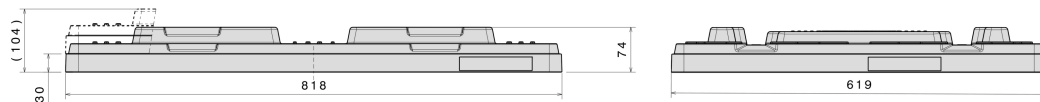

Coiffe plastique 800 x 600 mm

Art.-Nr.: 83599803

Données techniques*1			
Dimensions Extérieures L x L x H (mm)	818 x 619 x 74 mm	Dimensions Intérieures L x L x H (mm)	811 x 612 mm
Poids (kg)	2,8 kg		
Matériau*2	PE		
Hauteur d'encastrement	30 mm		
Caractéristiques		En option	
Version D2		-	
Couleur: gris basalte			
Gerbable			
Résistance à la température: -30 °C à +40 °C, brièvement jusqu'à +90 °C			
Quantités approximatives par containers			
Valeur indicative : 30 coiffes par palette.			
Marquage			
Texte ou logo sur demande et selon quantité.			