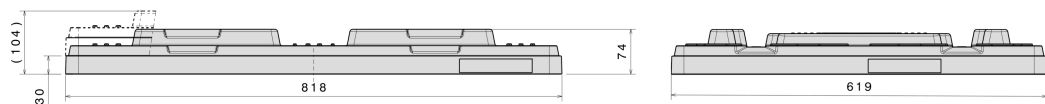

Coiffe plastique 800 x 600 mm

Art.-Nr.: 83599803

Données techniques*1			
Dimensions Extérieures L x L x H (mm)	818 x 619 x 74	Dimensions Intérieures L x L x H (mm)	811 x 612
Poids (kg)	2,8 kg		
Matériau*2	PE		
Hauteur d'encastrement	30 mm		
Caractéristiques		En option	
Version D2		-	
Couleur: gris basalte			
Gerbable			
Résistance à la température: -30 °C à +40 °C, brièvement jusqu'à +90 °C			
Quantités approximatives par containers			
Valeur indicative : 30 coiffes par palette.			
Marquage			
Texte ou logo sur demande et selon quantité.			