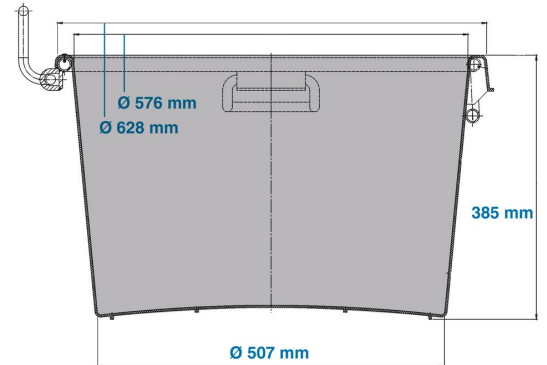

Tube d'acier laqué Epoxy 90 l

Art.-Nr.: 81911311

Données techniques*1			
Dimensions Extérieures L x L x H (mm)	Ø 628 x 385	Dimensions Intérieures L x L x H (mm)	Ø 576 x 385
Poids (kg)	7,3 kg		
Volume (l)	90 l		
Charges admissibles (kg)	Charge Utile 250kg	Surcharge 257kg	
Hauteur d'empilage (mm)	Emboité 105mm	Empilé	
Caractéristiques		En option	
Couleur: bleu RAL5010		Chariot	
Muni du sceau du TÜV et de la marque de GS pour une sécurité contrôlée et certifiée (Certificat N° AL 980811857008)			
Grutable			
Résiste à des températures comprises entre -30 °C à +40 °C, brièvement jusqu'à +90 °C			
Résistant à la plupart des produits chimiques et détergents			
Quantités approximatives par containers			
Sur demande			
Marquage			
Marquage à chaud : texte, logo ou numérotation sur demande et selon quantité. Positionnement : Sur Rendez-vous.			