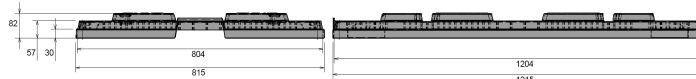

Coiffe plastique 1200 x 800 mm

Art.-Nr.: 83298800

Données techniques*1

Dimensions Extérieures L x L x H (mm)	1215 x 815 x 82 mm	Dimensions Intérieures L x L x H (mm)	1204 x 804 mm
Poids (kg)	5,5 kg		
Matériau*2	PE		
Hauteur d'encastrement	30 mm		

Caractéristiques

Couleur: gris basalte
 Gerbable
 Résistance à la température : -30 °C à +40 °C, brièvement jusqu'à +90 °C

En option

Transpondeur (RFID)

Quantités approximatives par containers

Valeur indicative : 30 coiffes par palette.