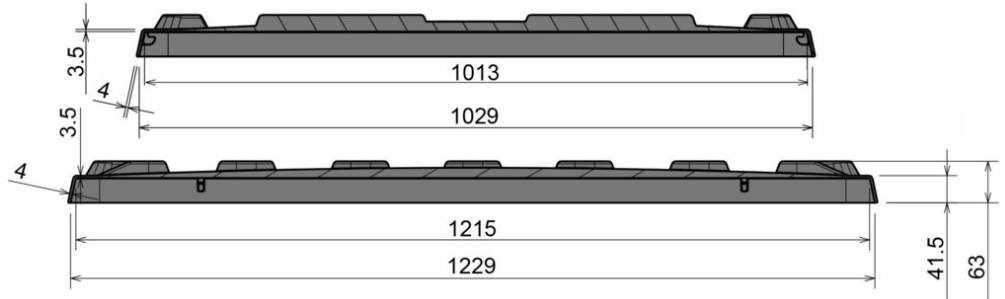

Tapa para palet boxes CB3

1200 X 1000 mm

Art.-Nr.: 83390810

Datos Técnicos*1			
Dimension Exterior L x An x Al (mm)	1237 x 1036 x 63 mm	Dimensiones Interiores L x An x Al (mm)	1215 x 1013 mm
Peso (kg)	6,0 kg		
Material*2	PE		
Altura de nidificación	25 mm		
Características		Opcional	
Color: gris basalto		Espacio de datos	
Apilables			
Resistencia a la temperatura: -30 °C y +40 °C, brevemente soporta hasta +90 °C			
Cantidades de carga (Unid./val. indicativos)			
A consulta			
Marcado			
Impresión de textos y logotipos, bajo pedido, según la cantidad. Posición en la parte larga.			