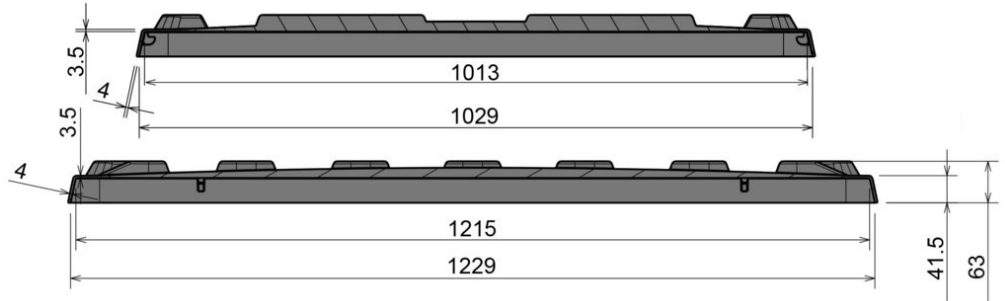

Tapa para palet boxes CB3

1200 X 1000 mm

Art.-Nr.: 83390800

Datos Técnicos*1			
Dimension Exterior L x An x Al (mm)	1237 x 1036 x 63	Dimensiones Interiores L x An x Al (mm)	1215 x 1013
Peso (kg)	6,0 kg		
Material*2	PE		
Altura de nidificación	25 mm		
Características		Opcional	
Color: gris claro		Espacio de datos	
Apilables			
Resistencia a la temperatura: -30 °C y +40 °C, brevemente soporta hasta +90 °C			
Cantidades de carga (Unid./val. indicativos)			
A consulta			
Marcado			
Impresión de textos y logotipos, bajo pedido, según la cantidad. Posición en la parte larga.			