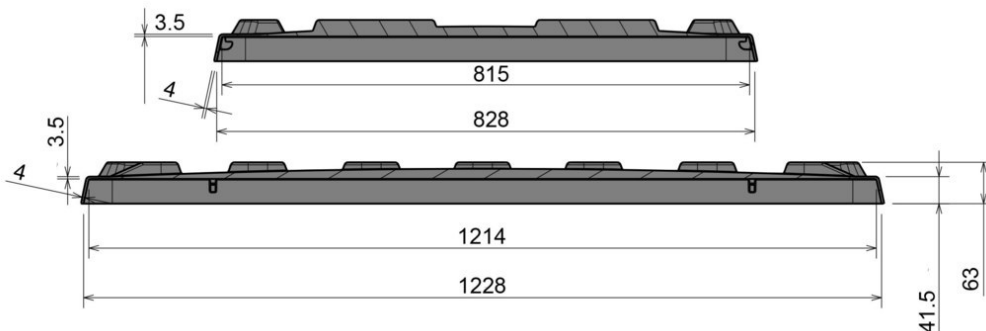

Tapa para palet boxes CB1

1200 x 800 mm

Art.-Nr.: 83370810

Datos Técnicos*1			
Dimension Exterior L x An x Al (mm)	1236 x 836 x 63	Dimensiones Interiores L x An x Al (mm)	1214 x 815
Peso (kg)	4,7 kg		
Material*2	PE		
Altura de nidificación	25 mm		
Características		Opcional	
Color: gris basalto		Espacio de datos	
Apilables			
Resistencia a la temperatura: -30 °C y +40 °C, brevemente soporta hasta +90 °C			
Cantidades de carga (Unid./val. indicativos)			
A consulta			
Marcado			
Impresión de textos y logotipos, bajo pedido, según la cantidad. Posición en la parte larga.			