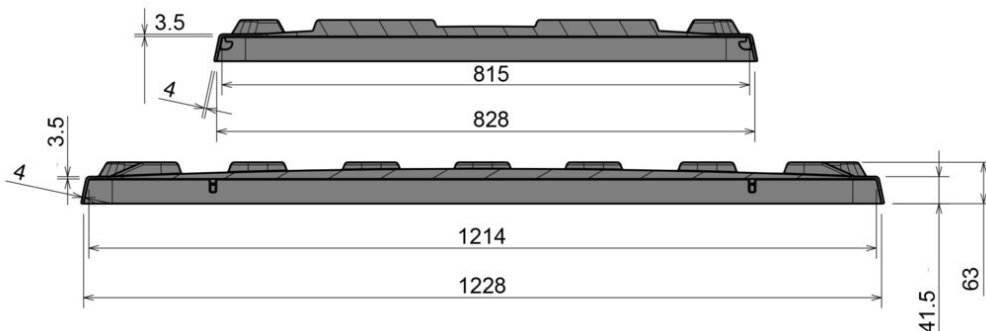

## Tapa para palet boxes CB1

1200 x 800 mm

Art.-Nr.: 83370810

Datos Técnicos			
Dimension Exterior L x An x Al (mm)	1236 x 836 x 63	Dimensiones Interiores L x An x Al (mm)	1214 x 815
Peso (kg)	4.7 kg		
Material	PE		
Altura de nidificación (mm)	25		
Características		Opcional	
Color: gris basalto		Espacio de datos	
Apilables			
Resistencia a la temperatura: -30°C y +40°C, brevemente soporta hasta +90°C			
Cantidades de carga (Unid./val. indicativos)			
A consulta			
Marcado			
Impresión de textos y logotipos, bajo pedido, según la cantidad. Posición en la parte larga.			