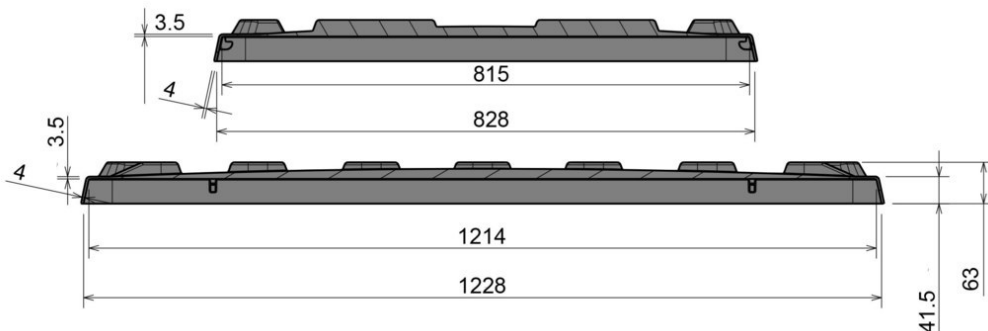

Tapa para palet boxes CB1

1200 x 800 mm

Art.-Nr.: 83370800

Datos Técnicos

Dimension Exterior L x An x Al (mm)	1236 x 836 x 63	Dimensiones Interiores L x An x Al (mm)	1214 x 815
Peso (kg)	4.7 kg		
Material	PE		
Altura de nidificación (mm)	25		

Características

Color: gris claro
 Apilables
 Resistencia a la temperatura: -30°C y +40°C, brevemente soporta hasta +90°C

Opcional

Espacio de datos

Cantidades de carga (Unid./val. indicativos)

A consulta

Marcado