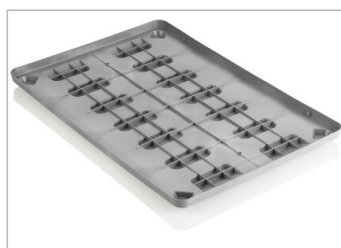

Marcado

Impresión de textos y logotipos, bajo pedido, según la cantidad. Posición en la parte larga.

*1 Todos los datos técnicos son propiedades características que han sido constatadas bajo condiciones específicas de ensayo. Bajo condiciones de uso diferentes como cargas admisibles, temperatura de uso y duración de almacenaje, resultan valores diferentes que pueden ser controlados a consulta. Todos los datos y la información especificada están sujetos a cambios sin aviso. Nuestro equipo de servicio está a su disposición para controlar nuestros productos en sus condiciones especiales de uso.

*2 Si tiene alguna pregunta sobre la composición exacta del material, nuestro equipo de servicio está a su disposición.