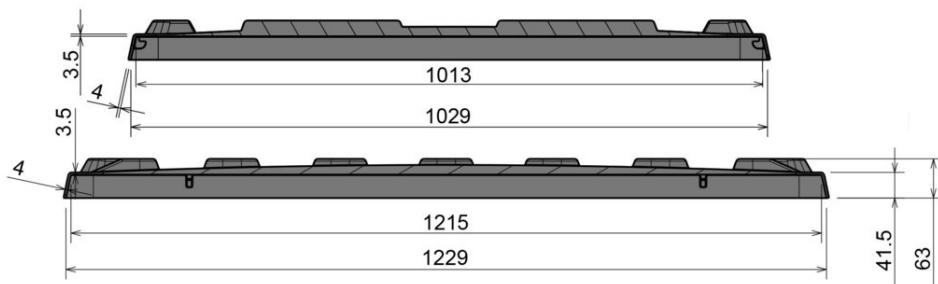

Tapa para palet boxes CB3

1200 X 1000 mm

Art.-Nr.: 83390700

Datos Técnicos			
Dimension Exterior L x An x Al (mm)		Dimensiones Interiores L x An x Al (mm)	1215 x 1013
Dimension Exterior L x An x Al (mm)	1237 x 1036 x 63		
Peso (kg)	6.0 kg		
Material	PE		
Altura de nidificación (mm)	25		
Características		Opcional	
Color: marrón claro		Espacio de datos	
Apilables			
Resistencia a la temperatura: -30°C y +40°C, brevemente soporta hasta +90°C			
Cantidades de carga (Unid./val. indicativos)			
A consulta			
Marcado			
Impresión de textos y logotipos, bajo pedido, según la cantidad. Posición en la parte larga.			