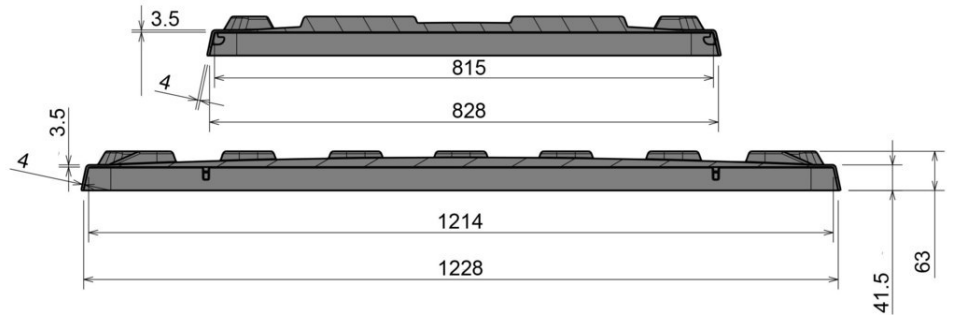

## Tapa para palet boxes CB1

1200 x 800 mm

Art.-Nr.: 83370700

Datos Técnicos			
Dimension Exterior L x An x Al (mm)		Dimensiones Interiores L x An x Al (mm)	1214 x 815
Dimension Exterior L x An x Al (mm)	1236 x 836 x 63		
Peso (kg)	4.7 kg		
Material	PE		
Altura de nidificación (mm)	25		
Características		Opcional	
Color: marrón claro		Espacio de datos	
Apilables			
Resistencia a la temperatura: -30 °C y +40 °C, brevemente soporta hasta +90 °C			
Cantidades de carga (Unid./val. indicativos)			
A consulta			
Marcado			
Impresión de textos y logotipos, bajo pedido, según la cantidad. Posición en la parte larga.			