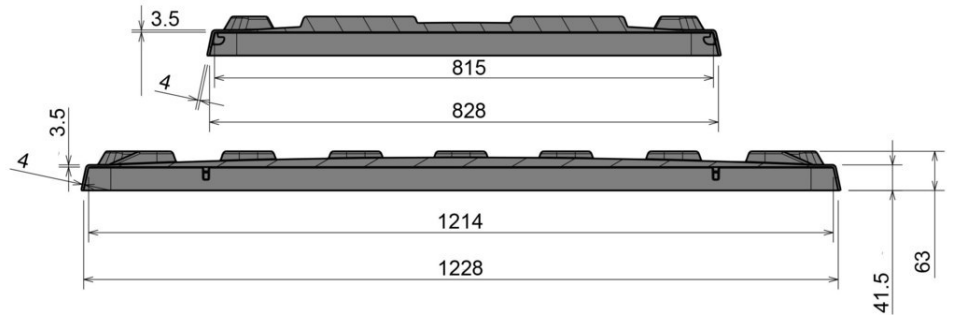

## Tapa para palet boxes CB1

1200 x 800 mm

Art.-Nr.: 83370700

Datos Técnicos			
Dimension Exterior L x An x Al (mm)	1236 x 836 x 63	Dimensiones Interiores L x An x Al (mm)	1214 x 815
Peso (kg)	4.7 kg		
Material	PE		
Altura de nidificación (mm)	25		
Características		Opcional	
Color: marrón claro		Espacio de datos	
Apilables			
Resistencia a la temperatura: -30°C y +40°C, brevemente soporta hasta +90°C			
Cantidades de carga (Unid./val. indicativos)			
A consulta			
Marcado			
Impresión de textos y logotipos, bajo pedido, según la cantidad. Posición en la parte larga.			