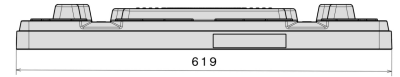

## Tapa para palet

800 x 600 mm

Art.-Nr.: 83592203

Datos Técnicos	
Dimension Exterior L x An x Al (mm)	818 x 619 x 74
Dimensiones Interiores L x An x Al (mm)	811 x 612
Peso (kg)	2.8 kg
Material	PEAD, ESD
Altura de nidificación (mm)	30
Características	Opcional
Color: negro	-
Apilables	
Resistencia a la temperatura: -30 °C y +40 °C, brevemente soporta hasta +90 °C	
Cantidades de carga (Unid./val. indicativos)	
Valor indicativo: 30 tapas por palet. Cantidades exactas a solicitud.	
Marcado	
Impresión de textos y logotipos, bajo pedido, según la cantidad. Posición en la parte larga.	