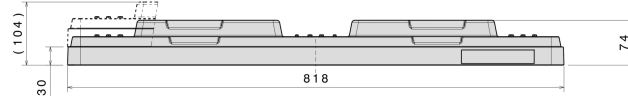

## Tapa para palet

800 x 600 mm

Art.-Nr.: 83592203

Datos Técnicos	
Dimension Exterior L x An x Al (mm)	818 x 619 x 74
Dimensiones Interiores L x An x Al (mm)	811 x 612
Peso (kg)	2.8 kg
Material	PEAD, ESD
Altura de nidificación (mm)	30
Características	Opcional
Color: negro	-
Apilables	
Resistencia a la temperatura: -30 °C y +40 °C, brevemente soporta hasta +90 °C	
Cantidades de carga (Unid./val. indicativos)	
Valor indicativo: 30 tapas por palet. Cantidades exactas a solicitud.	
Marcado	
Impresión de textos y logotipos, bajo pedido, según la cantidad. Posición en la parte larga.	