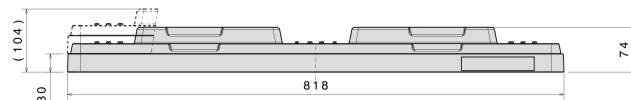

Tapa para palet

800 x 600 mm

Art.-Nr.: 83599803

Datos Técnicos

Dimension Exterior L x An x Al (mm)	818 x 619 x 74
Dimensiones Interiores L x An x Al (mm)	811 x 612
Peso (kg)	2.8 kg
Material	PEAD
Altura de nidificación (mm)	30

Características

Versión D2
 Color: gris basalto
 Apilables
 Resistencia a la temperatura: -30 °C y +40 °C, brevemente soporta hasta +90 °C

Opcional

-

Cantidades de carga (Unid./val. indicativos)

Valor indicativo: 30 tapas por palet. Cándidas exactas a solicitud.