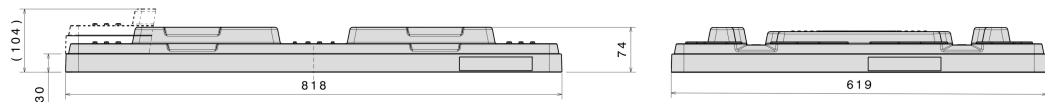

## Tapa para palet 800 x 600 mm

Art.-Nr.: 83599803

Datos Técnicos*1			
Dimension Exterior L x An x Al (mm)	818 x 619 x 74	Dimensiones Interiores L x An x Al (mm)	811 x 612
Peso (kg)	2,8 kg		
Materia*2	PE		
Altura de nidificación	30 mm		
Características		Opcional	
Versión D2		-	
Color: gris basalto			
Apilables			
Resistencia a la temperatura: -30°C y +40°C, brevemente soporta hasta +90°C			
Cantidades de carga (Unid./val. indicativos)			
Valor indicativo: 30 tapas por palet. Cantidades exactas a solicitud.			
Marcado			
Impresión de textos y logotipos, bajo pedido, según la cantidad. Posición en la parte larga.			