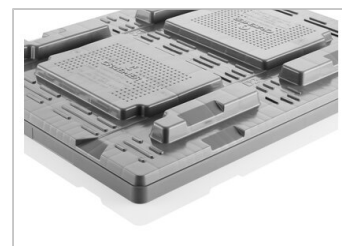

Marcado

Impresión de textos y logotipos, bajo pedido, según la cantidad. Posición en la parte larga.

*1 Todos los datos técnicos son propiedades características que han sido constatadas bajo condiciones específicas de ensayo. Bajo condiciones de uso diferentes como cargas admisibles, temperatura de uso y duración de almacenaje, resultan valores diferentes que pueden ser controlados a consulta. Todos los datos y la información especificada están sujetos a cambios sin aviso. Nuestro equipo de servicio está a su disposición para controlar nuestros productos en sus condiciones especiales de uso.

*2 Si tiene alguna pregunta sobre la composición exacta del material, nuestro equipo de servicio está a su disposición.