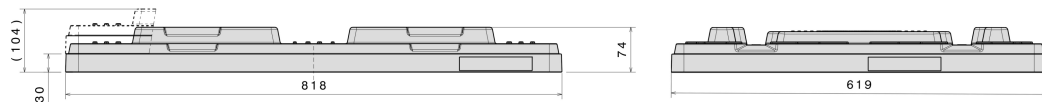

Tapa para palet 800 x 600 mm

Art.-Nr.: 83599803

Datos Técnicos*1			
Dimension Exterior L x An x Al (mm)	818 x 619 x 74 mm	Dimensiones Interiores L x An x Al (mm)	811 x 612 mm
Peso (kg)	2,8 kg		
Material*2	PE		
Altura de nidificación	30 mm		
Características		Opcional	
Versión D2		-	
Color: gris basalto			
Apilables			
Resistencia a la temperatura: -30°C y +40°C, brevemente soporta hasta +90°C			
Cantidades de carga (Unid./val. indicativos)			
Valor indicativo: 30 tapas por palet. Cantidades exactas a solicitud.			
Marcado			
Impresión de textos y logotipos, bajo pedido, según la cantidad. Posición en la parte larga.			