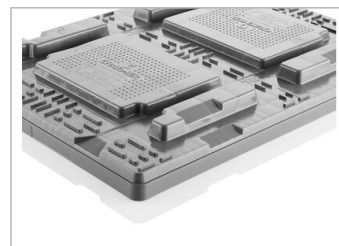

## Tapa para palet 800 x 600 mm

Art.-Nr.: 83599802

Datos Técnicos*1			
Dimension Exterior L x An x Al (mm)	818 x 619 x 74 mm	Dimensiones Interiores L x An x Al (mm)	811 x 612 mm
Peso (kg)	2,8 kg		
Material*2	PE		
Altura de nidificación	30 mm		
Características		Opcional	
Versión CR2		-	
Color: gris basalto			
Apilables			
Resistencia a la temperatura: -30°C y +40°C, brevemente soporta hasta +90°C			
Cantidades de carga (Unid./val. indicativos)			
Valor indicativo: 30 tapas por palet. Cantidades exactas a solicitud.			
Marcado			
Impresión de textos y logotipos, bajo pedido, según la cantidad. Posición en la parte larga.			