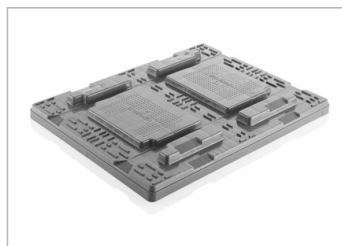

## Tapa para palet 800 x 600 mm

Art.-Nr.: 83599802

Datos Técnicos*1			
Dimension Exterior L x An x Al (mm)	818 x 619 x 74 mm	Dimensiones Interiores L x An x Al (mm)	811 x 612 mm
Peso (kg)	2,8 kg		
Material*2	PE		
Altura de nidificación	30 mm		
Características		Opcional	
Versión CR2		-	
Color: gris basalto			
Apilables			
Resistencia a la temperatura: -30°C y +40°C, brevemente soporta hasta +90°C			
Cantidades de carga (Unid./val. indicativos)			
Valor indicativo: 30 tapas por palet. Cantidades exactas a solicitud.			
Marcado			
Impresión de textos y logotipos, bajo pedido, según la cantidad. Posición en la parte larga.			