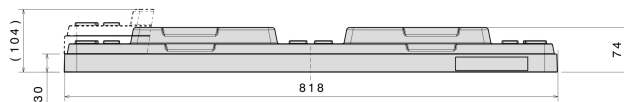

## Tapa para palet 800 x 600 mm

Art.-Nr.: 83599802

Datos Técnicos*1			
Dimension Exterior L x An x Al (mm)	818 x 619 x 74 mm	Dimensiones Interiores L x An x Al (mm)	811 x 612 mm
Peso (kg)	2,8 kg		
Material*2	PE		
Altura de nidificación	30 mm		
Características		Opcional	
Versión CR2		-	
Color: gris basalto			
Apilables			
Resistencia a la temperatura: -30°C y +40°C, brevemente soporta hasta +90°C			
Cantidades de carga (Unid./val. indicativos)			
Valor indicativo: 30 tapas por palet. Cantidades exactas a solicitud.			
Marcado			
Impresión de textos y logotipos, bajo pedido, según la cantidad. Posición en la parte larga.			