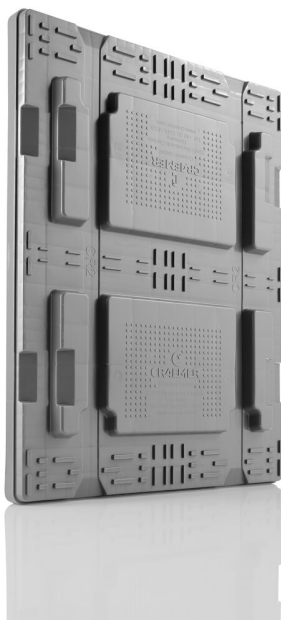

## Tapa para palet 800 x 600 mm

Art.-Nr.: 83599802

Datos Técnicos*1			
Dimension Exterior L x An x Al (mm)	818 x 619 x 74 mm	Dimensiones Interiores L x An x Al (mm)	811 x 612 mm
Peso (kg)	2,8 kg		
Material*2	PE		
Altura de nidificación	30 mm		
Características		Opcional	
Versión CR2		-	
Color: gris basalto			
Apilables			
Resistencia a la temperatura: -30°C y +40°C, brevemente soporta hasta +90°C			
Cantidades de carga (Unid./val. indicativos)			
Valor indicativo: 30 tapas por palet. Cantidades exactas a solicitud.			
Marcado			
Impresión de textos y logotipos, bajo pedido, según la cantidad. Posición en la parte larga.			