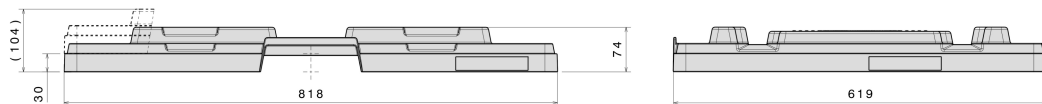

Tapa para palet 800 x 600 mm

Art.-Nr.: 83599801

Datos Técnicos*1			
Dimension Exterior L x An x Al (mm)	818 x 619 x 74 mm	Dimensiones Interiores L x An x Al (mm)	811 x 612 mm
Peso (kg)	2,8 kg		
Material*2	PE		
Altura de nidificación	30 mm		
Características		Opcional	
Versión general		-	
Color: gris basalto			
Apilables			
Resistencia a la temperatura: -30°C y +40°C, brevemente soporta hasta +90°C			
Cantidades de carga (Unid./val. indicativos)			
Valor indicativo: 30 tapas por palet. Cantidades exactas a solicitud.			
Marcado			
Impresión de textos y logotipos, bajo pedido, según la cantidad. Posición en la parte larga.			