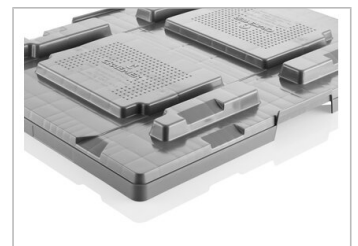

Tapa para palet 800 x 600 mm

Art.-Nr.: 83599801

Datos Técnicos*1			
Dimension Exterior L x An x Al (mm)	818 x 619 x 74	Dimensiones Interiores L x An x Al (mm)	811 x 612
Peso (kg)	2,8 kg		
Material*2	PE		
Altura de nidificación	30 mm		
Características		Opcional	
Versión general		-	
Color: gris basalto			
Apilables			
Resistencia a la temperatura: -30°C y +40°C, brevemente soporta hasta +90°C			
Cantidades de carga (Unid./val. indicativos)			
Valor indicativo: 30 tapas por palet. Cantidades exactas a solicitud.			
Marcado			
Impresión de textos y logotipos, bajo pedido, según la cantidad. Posición en la parte larga.			