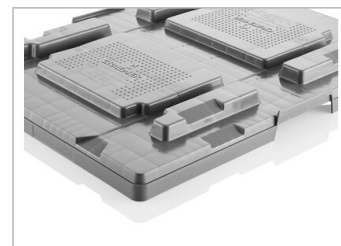

Tapa para palet 800 x 600 mm

Art.-Nr.: 83599801

Datos Técnicos*1			
Dimension Exterior L x An x Al (mm)	818 x 619 x 74 mm	Dimensiones Interiores L x An x Al (mm)	811 x 612 mm
Peso (kg)	2,8 kg		
Material*2	PE		
Altura de nidificación	30 mm		
Características		Opcional	
Versión general		-	
Color: gris basalto			
Apilables			
Resistencia a la temperatura: -30°C y +40°C, brevemente soporta hasta +90°C			
Cantidades de carga (Unid./val. indicativos)			
Valor indicativo: 30 tapas por palet. Cantidades exactas a solicitud.			
Marcado			
Impresión de textos y logotipos, bajo pedido, según la cantidad. Posición en la parte larga.			