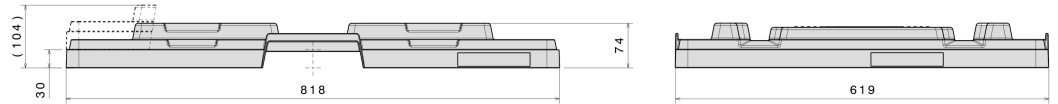

Tapa para palet 800 x 600 mm

Art.-Nr.: 83599801

Datos Técnicos*1			
Dimension Exterior L x An x Al (mm)	818 x 619 x 74	Dimensiones Interiores L x An x Al (mm)	811 x 612
Peso (kg)	2,8 kg		
Material*2	PE		
Altura de nidificación	30 mm		
Características		Opcional	
Versión general		-	
Color: gris basalto			
Apilables			
Resistencia a la temperatura: -30°C y +40°C, brevemente soporta hasta +90°C			
Cantidades de carga (Unid./val. indicativos)			
Valor indicativo: 30 tapas por palet. Cantidades exactas a solicitud.			
Marcado			
Impresión de textos y logotipos, bajo pedido, según la cantidad. Posición en la parte larga.			