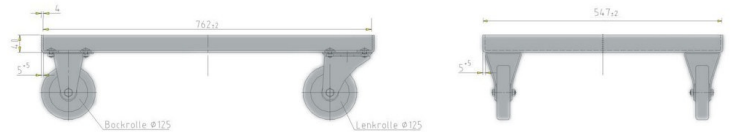

Bastidor para contenedor grande

400 l

Art.-Nr.: 80061000

Datos Técnicos*1	
Dimension Exterior L x An x Al (mm)	770 x 555 x 195
Peso (kg)	11.9 kg
Material*2	-
Características	Opcional
	-
Cantidades de carga (Unid./val. indicativos)	
A consulta	
Marcado	
Impresión de textos, logotipos y numeraciones a consulta según cantidades (a excepción del chasis). Posición a consulta.	