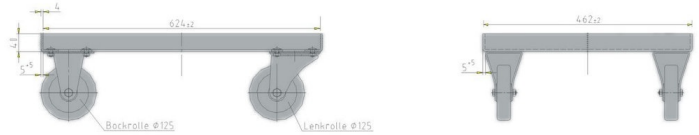

## Bastidor para contenedor grande

210 |

Art.-Nr.: 80071000

### Datos Técnicos\*1

Dimension Exterior L x An x Al (mm)	635 x 470 x 195
Peso (kg)	10.2 kg
Material*2	-