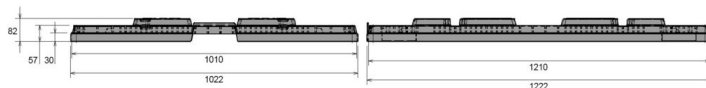

## Tapa para palet

1200 X 1000 mm

Art.-Nr.: 83291800

Datos Técnicos	
Dimensión Exterior L x An x Al (mm)	1222 x 1022 x 82
Dimensiones Interiores L x An x Al (mm)	1210 x 1010
Peso (kg)	6.8 kg
Material	PEAD
Altura de nidificación (mm)	30
Características	Opcional
Color: gris claro	Transponder (RFID)
Apilables	
Resistencia a la temperatura: -30 °C y +40 °C, brevemente soporta hasta +90 °C	
Cantidades de carga (Unid./val. indicativos)	
Valor indicativo: 30 tapas por palet. Cantidades exactas a solicitud.	
Marcado	
Impresión de textos y logotipos, bajo pedido, según la cantidad. Posición en la parte larga.	