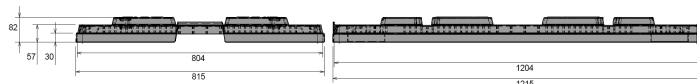

Tapa para palet 1200 x 800 mm

Art.-Nr.: 83298800

Datos Técnicos*1	
Dimension Exterior L x An x Al (mm)	1215 x 815 x 82
Peso (kg)	5,5 kg
Material*2	PE
Altura de nidificación	30 mm
Características	Opcional
Color: gris basalto	Transponder (RFID)
Apilables	
Resistencia a la temperatura: -30 °C y +40 °C, brevemente soporta hasta +90 °C	
Cantidades de carga (Unid./val. indicativos)	
Valor indicativo: 30 tapas por palet. Cantidades exactas a solicitud.	
Marcado	
Impresión de textos y logotipos, bajo pedido, según la cantidad. Posición en la parte larga.	