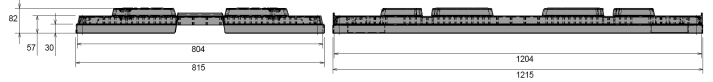

Tapa para palet 1200 x 800 mm

Art.-Nr.: 83290800

Datos Técnicos*1

Dimension Exterior L x An x Al (mm)	1215 x 815 x 82
Peso (kg)	5,5 kg
Material*2	PE
Altura de nidificación	30 mm

Características

Color: gris claro
Apilables
Resistencia a la temperatura: -30 °C y +40 °C, brevemente soporta hasta +90 °C

Opcional

Transponder (RFID)

Cantidades de carga (Unid./val. indicativos)

Valor indicativo: 30 tapas por palet. Cantidades exactas a solicitud.