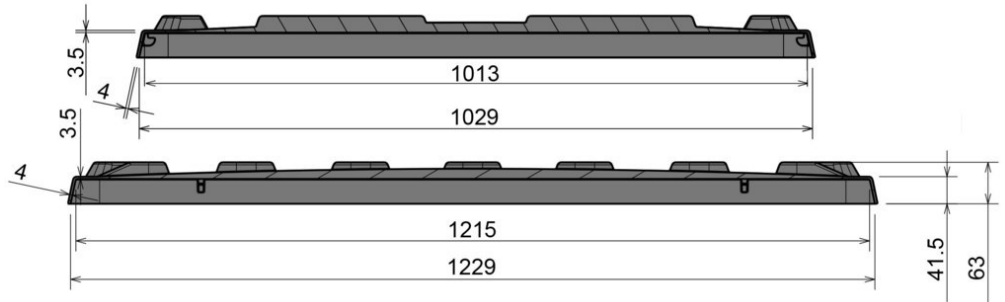

Deckel für CB3

1200 X 1000 mm

Art.-Nr.: 83390810

Technische Daten*1			
Außenmaß L x B x H (mm)	1237 x 1036 x 63 mm	Innenmaß L x B x H (mm)	1215 x 1013 mm
Gewicht (kg)	6,0 kg		
Material*2	PE		
Nesthöhe	25 mm		
Ausführung		Optionen	
Farbe: basaltgrau		Datenfenster	
Stapelbar			
Temperaturbeständigkeit: -30 °C bis +40 °C, kurzzeitig bis +90 °C			
Verlademengen (Stk./Richtwerte)			
Auf Anfrage			
Beschriftung			
Heißprägung von Schriften und Logos stückzahlabhängig auf Anfrage. Position auf der Längsseite.			