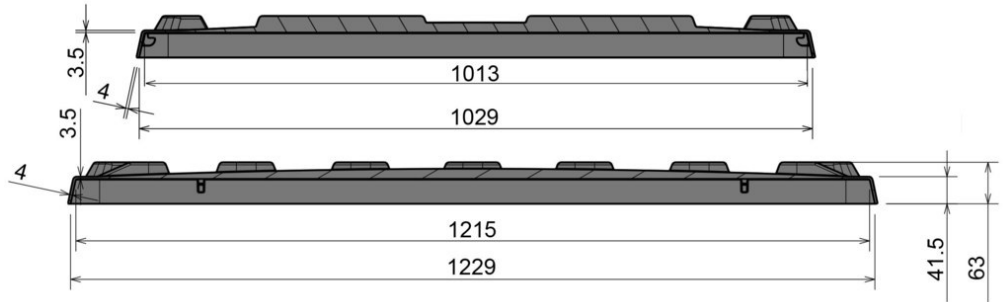

Deckel für CB3

1200 X 1000 mm

Art.-Nr.: 83390800

Technische Daten*1			
Außenmaß L x B x H (mm)	1237 x 1036 x 63	Innenmaß L x B x H (mm)	1215 x 1013
Gewicht (kg)	6,0 kg		
Material*2	PE		
Nesthöhe	25 mm		
Ausführung		Optionen	
Farbe: hellgrau		Datenfenster	
Stapelbar			
Temperaturbeständigkeit: -30 °C bis +40 °C, kurzzeitig bis +90 °C			
Verlademengen (Stk./Richtwerte)			
Auf Anfrage			
Beschriftung			
Heißprägung von Schriften und Logos stückzahlabhängig auf Anfrage. Position auf der Längsseite.			