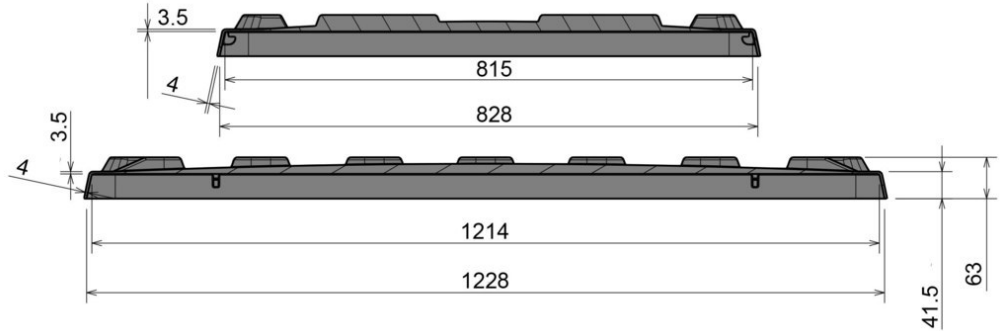

Deckel für CB1

1200 x 800 mm

Art.-Nr.: 83370810

Technische Daten			
Außenmaß L x B x H (mm)	1236 x 836 x 63	Innenmaß L x B x H (mm)	1214 x 815
Gewicht (kg)	4,7 kg		
Material	PE		
Nesthöhe (mm)	25		
Ausführung		Optionen	
Farbe: basaltgrau		Datenfenster	
Stapelbar			
Temperaturbeständigkeit: -30 °C bis +40 °C, kurzzeitig bis +90 °C			
Verlademengen (Stk./Richtwerte)			
Auf Anfrage			
Beschriftung			
Heißprägung von Schriften und Logos stückzahlabhängig auf Anfrage. Position auf der Längsseite.			