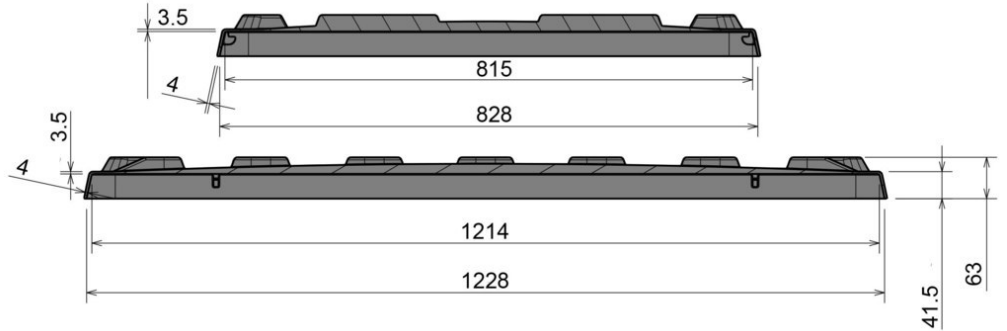

Deckel für CB1

1200 x 800 mm

Art.-Nr.: 83370800

Technische Daten*1			
Außenmaß L x B x H (mm)	1236 x 836 x 63	Innenmaß L x B x H (mm)	1214 x 815
Gewicht (kg)	4,7 kg		
Material*2	PE		
Nesthöhe	25 mm		
Ausführung		Optionen	
Farbe: hellgrau		Datenfenster	
Stapelbar			
Temperaturbeständigkeit: -30 °C bis +40 °C, kurzzeitig bis +90 °C			
Verlademengen (Stk./Richtwerte)			
Auf Anfrage			
Beschriftung			
Heißprägung von Schriften und Logos stückzahlabhängig auf Anfrage. Position auf der Längsseite.			