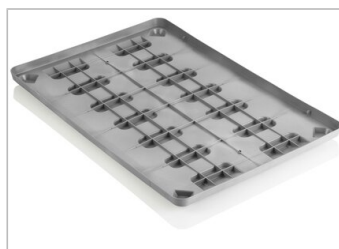

Deckel für CB1

1200 x 800 mm

Art.-Nr.: 83370800

Technische Daten*1			
Außenmaß L x B x H (mm)	1236 x 836 x 63	Innenmaß L x B x H (mm)	1214 x 815
Gewicht (kg)	4,7 kg		
Material*2	PE		
Nesthöhe	25 mm		
Ausführung		Optionen	
Farbe: hellgrau		Datenfenster	
Stapelbar			
Temperaturbeständigkeit: -30 °C bis +40 °C, kurzzeitig bis +90 °C			
Verlademengen (Stk./Richtwerte)			
Auf Anfrage			
Beschriftung			
Heißprägung von Schriften und Logos stückzahlabhängig auf Anfrage. Position auf der Längsseite.			