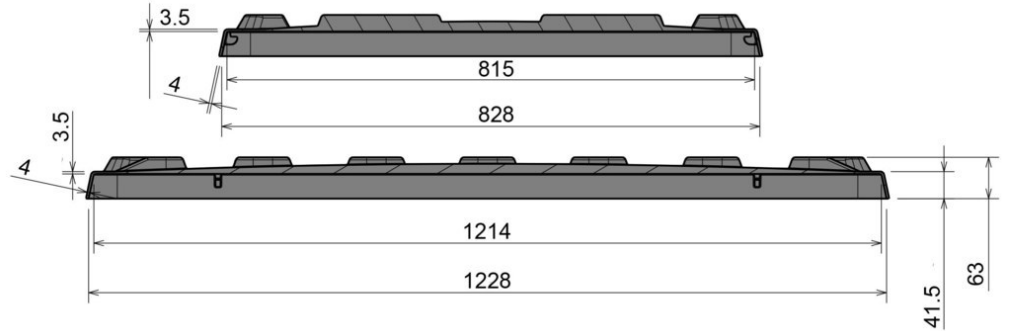

## Deckel für CB1

1200 x 800 mm

Art.-Nr.: 83370800

Technische Daten			
Außenmaß L x B x H (mm)	1236 x 836 x 63	Innenmaß L x B x H (mm)	1214 x 815
Gewicht (kg)	4,7 kg		
Material	PE		
Nesthöhe (mm)	25		
Ausführung		Optionen	
Farbe: hellgrau		Datenfenster	
Stapelbar			
Temperaturbeständigkeit: -30 °C bis +40 °C, kurzzeitig bis +90 °C			
Verlademengen (Stk./Richtwerte)			
Auf Anfrage			
Beschriftung			
Heißprägung von Schriften und Logos stückzahlabhängig auf Anfrage. Position auf der Längsseite.			