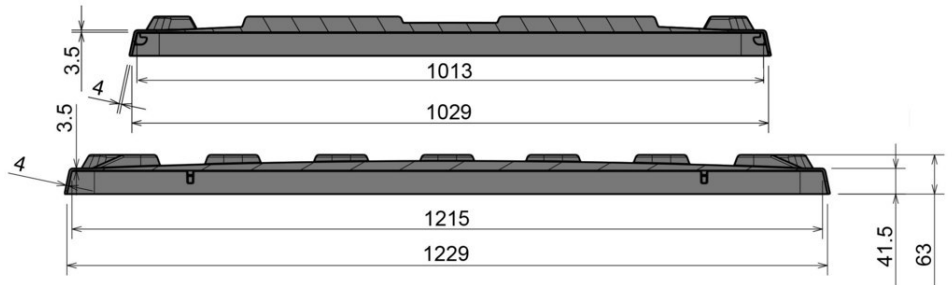

Deckel für CB3

1200 X 1000 mm

Art.-Nr.: 83390700

Technische Daten*1			
Außenmaß L x B x H (mm)	1237 x 1036 x 63 mm	Innenmaß L x B x H (mm)	1215 x 1013 mm
Gewicht (kg)	6,0 kg		
Material*2	PE		
Nesthöhe	25 mm		
Ausführung		Optionen	
Farbe: blassbraun		Datenfenster	
Stapelbar			
Temperaturbeständigkeit: -30 °C bis +40 °C, kurzzeitig bis +90 °C			
Verlademengen (Stk./Richtwerte)			
Auf Anfrage			
Beschriftung			
Heißprägung von Schriften und Logos stückzahlabhängig auf Anfrage. Position auf der Längsseite.			