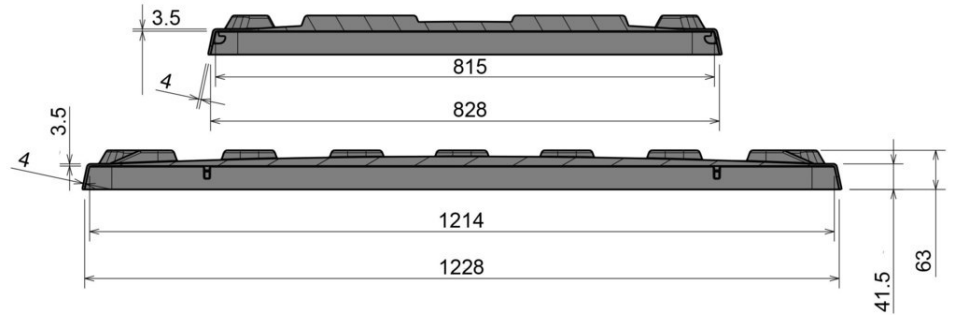

## Deckel für CB1

1200 x 800 mm

Art.-Nr.: 83370700

Technische Daten*1			
Außenmaß L x B x H (mm)	1236 x 836 x 63	Innenmaß L x B x H (mm)	1214 x 815
Gewicht (kg)	4,7 kg		
Material*2	PE		
Nesthöhe	25 mm		
Ausführung		Optionen	
Farbe: blassbraun		Datenfenster	
Stapelbar			
Temperaturbeständigkeit: -30 °C bis +40 °C, kurzzeitig bis +90 °C			
Verlademengen (Stk./Richtwerte)			
Auf Anfrage			
Beschriftung			
Heißprägung von Schriften und Logos stückzahlabhängig auf Anfrage. Position auf der Längsseite.			