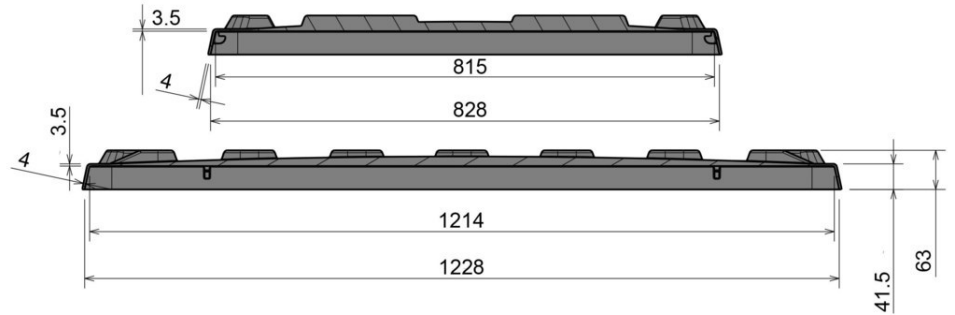

## Deckel für CB1

1200 x 800 mm

Art.-Nr.: 83370700

Technische Daten			
Außenmaß L x B x H (mm)	1236 x 836 x 63	Innenmaß L x B x H (mm)	1214 x 815
Gewicht (kg)	4,7 kg		
Material	PE		
Nesthöhe (mm)	25		
Ausführung		Optionen	
Farbe: blassbraun		Datenfenster	
Stapelbar			
Temperaturbeständigkeit: -30 °C bis +40 °C, kurzzeitig bis +90 °C			
Verlademengen (Stk./Richtwerte)			
Auf Anfrage			
Beschriftung			
Heißprägung von Schriften und Logos stückzahlabhängig auf Anfrage. Position auf der Längsseite.			