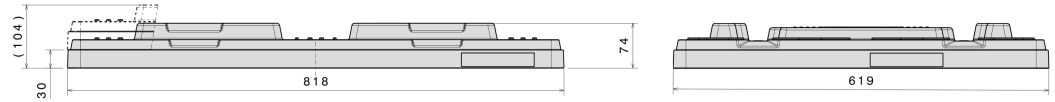

Palettendeckel 800 x 600 mm

Art.-Nr.: 83592213

Technische Daten*1			
Außenmaß L x B x H (mm)	818 x 619 x 74	Innenmaß L x B x H (mm)	811 x 612
Gewicht (kg)	2,8 kg		
Material*2	PE		
Nesthöhe	30 mm		
Ausführung		Optionen	
Farbe: schwarz		-	
Stapelbar			
Temperaturbeständigkeit: -30 °C bis +40 °C, kurzzeitig bis +90 °C			
Verlademengen (Stk./Richtwerte)			
Richtwert: 30 Deckel pro Palette. Exakte Verlademenge auf Anfrage.			
Beschriftung			
Heißprägung von Schriften und Logos stückzahlabhängig auf Anfrage. Position auf der Längsseite.			