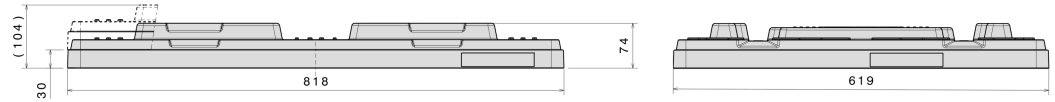

Palettendeckel 800 x 600 mm

Art.-Nr.: 83592213

Technische Daten*1			
Außenmaß L x B x H (mm)	818 x 619 x 74 mm	Innenmaß L x B x H (mm)	811 x 612 mm
Gewicht (kg)	2,8 kg		
Material*2	PE		
Nesthöhe	30 mm		
Ausführung		Optionen	
Farbe: schwarz		-	
Stapelbar			
Temperaturbeständigkeit: -30 °C bis +40 °C, kurzzeitig bis +90 °C			
Verlademengen (Stk./Richtwerte)			
Richtwert: 30 Deckel pro Palette. Exakte Verlademenge auf Anfrage.			
Beschriftung			
Heißprägung von Schriften und Logos stückzahlabhängig auf Anfrage. Position auf der Längsseite.			