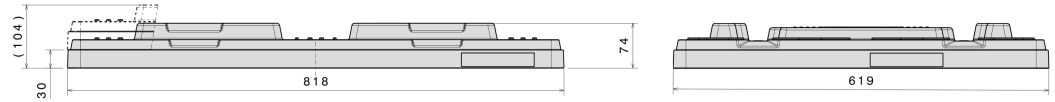

## Palettendeckel 800 x 600 mm

Art.-Nr.: 83592213

Technische Daten*1			
Außenmaß L x B x H (mm)	818 x 619 x 74	Innenmaß L x B x H (mm)	811 x 612
Gewicht (kg)	2,8 kg		
Material*2	PE		
Nesthöhe (mm)	30		
Ausführung	Optionen		
Farbe: schwarz	-		
Stapelbar			
Temperaturbeständigkeit: -30 °C bis +40 °C, kurzzeitig bis +90 °C			
Verlademengen (Stk./Richtwerte)			
Richtwert: 30 Deckel pro Palette. Exakte Verlademenge auf Anfrage.			
Beschriftung			
Heißprägung von Schriften und Logos stückzahlabhängig auf Anfrage. Position auf der Längsseite.			