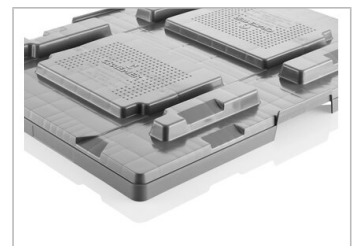

## Palettendeckel 800 x 600 mm

Art.-Nr.: 83599801

Technische Daten*1			
Außenmaß L x B x H (mm)	818 x 619 x 74	Innenmaß L x B x H (mm)	811 x 612
Gewicht (kg)	2,8 kg		
Material*2	PE		
Nesthöhe (mm)	30		
Ausführung	Optionen		
Allgemeine Version Farbe: basaltgrau Stapelbar Temperaturbeständigkeit: -30 °C bis +40 °C, kurzzeitig bis +90 °C	-		
Verlademengen (Stk./Richtwerte)			
Richtwert: 30 Deckel pro Palette. Exakte Verlademenge auf Anfrage.			
Beschriftung			
Heißprägung von Schriften und Logos stückzahlabhängig auf Anfrage. Position auf der Längsseite.			