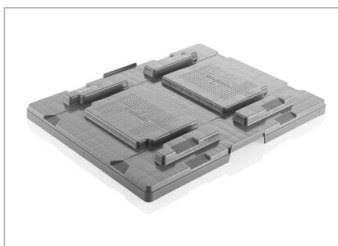

## Palettendeckel 800 x 600 mm

Art.-Nr.: 83599801

Technische Daten*1			
Außenmaß L x B x H (mm)	818 x 619 x 74	Innenmaß L x B x H (mm)	811 x 612
Gewicht (kg)	2,8 kg		
Material*2	PE		
Nesthöhe (mm)	30		
Ausführung	Optionen		
Allgemeine Version Farbe: basaltgrau Stapelbar Temperaturbeständigkeit: -30 °C bis +40 °C, kurzzeitig bis +90 °C	-		
Verlademengen (Stk./Richtwerte)			
Richtwert: 30 Deckel pro Palette. Exakte Verlademenge auf Anfrage.			
Beschriftung			
Heißprägung von Schriften und Logos stückzahlabhängig auf Anfrage. Position auf der Längsseite.			