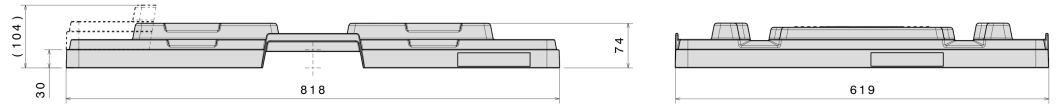

## Palettendeckel 800 x 600 mm

Art.-Nr.: 83599801

Technische Daten*1			
Außenmaß L x B x H (mm)	818 x 619 x 74	Innenmaß L x B x H (mm)	811 x 612
Gewicht (kg)	2,8 kg		
Material*2	PE		
Nesthöhe (mm)	30		
Ausführung	Optionen		
Allgemeine Version Farbe: basaltgrau Stapelbar Temperaturbeständigkeit: -30 °C bis +40 °C, kurzzeitig bis +90 °C	-		
Verlademengen (Stk./Richtwerte)			
Richtwert: 30 Deckel pro Palette. Exakte Verlademenge auf Anfrage.			
Beschriftung			
Heißprägung von Schriften und Logos stückzahlabhängig auf Anfrage. Position auf der Längsseite.			