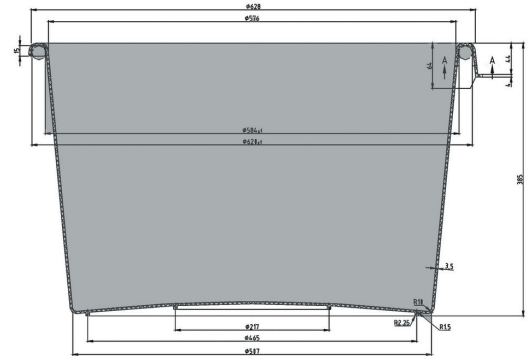

Bottich

85 l

Art.-Nr.: 81101100

Technische Daten*1			
Außenmaß L x B x H (mm)	Ø 628 (o.) x 385	Innenmaß L x B x H (mm)	Ø 576 (o.) x 365
Gewicht (kg)	3,3 kg		
Inhalt (l)	85 l		
Material	PE		
Traglast (kg)	Nutzlast 85kg	Auflast	
Stapelmaß (mm)	ineinander / aufbauende Höhe 65mm	aufeinander / aufbauende Höhe 390mm	
Ausführung		Optionen	
Farbe: weiß Rund, mit Muschelgriffen Stapelfähig ineinander Temperaturbeständigkeit von -30 °C bis +40 °C, kurzzeitig bis +90 °C Resistent gegen die meisten Chemikalien und Reinigungsmittel Lebensmittelgeeignet. HACCP Konform		Deckel	
Verlademengen (Stk./Richtwerte)			
Auf Anfrage			
Beschriftung			
Heißprägung von Schriften, Logos und Nummerierungen stückzahlabhängig auf Anfrage (ausgenommen Fahrgestelle). Position nach Absprache.			