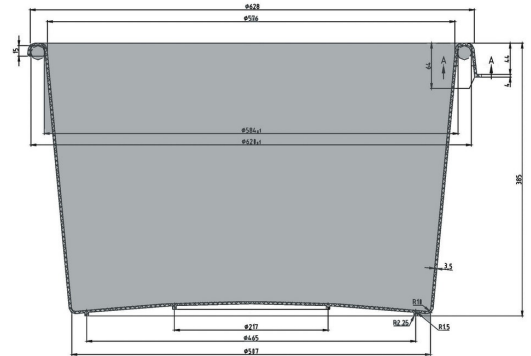

Bottich

85 l

Art.-Nr.: 81101100

Technische Daten* ¹		
Außenmaß L x B x H (mm)	Ø 628 (o.) x 385	
Innenmaß L x B x H (mm)	Ø 576 (o.) x 365	
Gewicht (kg)	3,3 kg	
Inhalt (l)	85 l	
Material	PE	
Traglast (kg)	 Nutzlast 85 kg	 Auflast ³ -
Stapelmaß (mm)	 ineinander / aufbauende Höhe 65 mm	 aufeinander / aufbauende Höhe 390 mm
Ausführung	Optionen	
Farbe: weiß Rund, mit Muschelgriffen Stapelfähig ineinander Temperaturbeständigkeit von -30 °C bis +40 °C, kurzzeitig bis +90 °C Resistent gegen die meisten Chemikalien und Reinigungsmittel Lebensmittelgeeignet. HACCP Konform	Deckel	
Verlademengen (Stk./Richtwerte)		
Auf Anfrage		
Beschriftung		
Heißprägung von Schriften, Logos und Nummerierungen stückzahlabhängig auf Anfrage (ausgenommen Fahrgestelle). Position nach Absprache.		