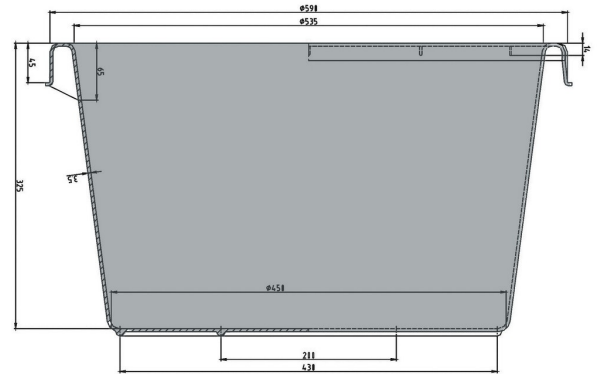

Bottich

65 l

Art.-Nr.: 81121010

Technische Daten*1			
Außenmaß L x B x H (mm)	Ø 590 (o.) x 330	Innenmaß L x B x H (mm)	Ø 535 (o.) x 325
Gewicht (kg)	2,4 kg		
Inhalt (l)	65 l		
Material	PE		
Traglast (kg)	 Nutzlast 65kg	 Auflast	
Stapelmaß (mm)	 ineinander / aufbauende Höhe 60mm	 aufeinander / aufbauende Höhe 325mm	
Ausführung		Optionen	
Farbe: weiß Rund, mit Muschelgriffen Stapelfähig ineinander Temperaturbeständigkeit von -30 °C bis +40 °C, kurzzeitig bis +90 °C Resistent gegen die meisten Chemikalien und Reinigungsmittel Lebensmittelgeeignet. HACCP Konform		Deckel	
Verlademengen (Stk./Richtwerte)			
Auf Anfrage			
Beschriftung			
Heißprägung von Schriften, Logos und Nummerierungen stückzahlabhängig auf Anfrage (ausgenommen Fahrgestelle). Position nach Absprache.			