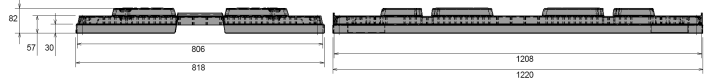

Palettendeckel 1200 x 800 mm

Art.-Nr.: 83292200

Technische Daten*¹

Außenmaß L x B x H (mm)	1220 x 818 x 82 mm	Innenmaß L x B x H (mm)	1208 x 806 mm
Gewicht (kg)	5,5 kg		
Material* ²	PE, ESD		
Nesthöhe	30 mm		

Ausführung

Farbe: schwarz
 Stapelbar
 Temperaturbeständigkeit: -30 °C bis +40 °C, kurzzeitig bis +90 °C
 ESD Deckel
 Oberflächenwiderstand von $\geq 1 \times 10^4 \text{ Ohm}$ bis $< 1 \times 10^{11} \text{ Ohm}$

Optionen

Transponder (RFID)

Verlademengen (Stk./Richtwerte)

Richtwert: 30 Deckel pro Palette. Exakte Verlademenge auf Anfrage.

Beschriftung

Heißprägung von Schriften und Logos stückzahlabhängig auf Anfrage. Position auf der Längsseite.