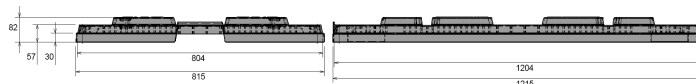

Palettendeckel 1200 x 800 mm

Art.-Nr.: 83298800

Technische Daten* ¹			
Außenmaß L x B x H (mm)	1215 x 815 x 82 mm	Innenmaß L x B x H (mm)	1204 x 804 mm
Gewicht (kg)	5,5 kg		
Material* ²	PE		
Nesthöhe	30 mm		
Ausführung		Optionen	
Farbe: basaltgrau		Transponder (RFID)	
Stapelbar			
Temperaturbeständigkeit: -30 °C bis +40 °C, kurzzeitig bis +90 °C			
Verlademengen (Stk./Richtwerte)			
Richtwert: 30 Deckel pro Palette. Exakte Verlademenge auf Anfrage.			
Beschriftung			
Heißprägung von Schriften und Logos stückzahlabhängig auf Anfrage. Position auf der Längsseite.			