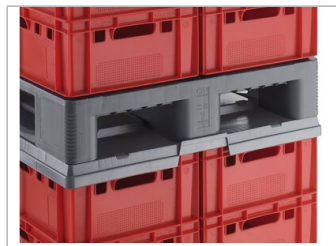

## Palettendeckel 1200 x 800 mm

Art.-Nr.: 83290800

Technische Daten* <sup>1</sup>			
Außenmaß L x B x H (mm)	1215 x 815 x 82 mm	Innenmaß L x B x H (mm)	1204 x 804 mm
Gewicht (kg)	5,5 kg		
Material* <sup>2</sup>	PE		
Nesthöhe	30 mm		
Ausführung		Optionen	
Farbe: hellgrau Stapelbar Temperaturbeständigkeit: -30 °C bis +40 °C, kurzzeitig bis +90 °C		Transponder (RFID)	
Verlademengen (Stk./Richtwerte)			
Richtwert: 30 Deckel pro Palette. Exakte Verlademenge auf Anfrage.			
Beschriftung			
Heißprägung von Schriften und Logos stückzahlabhängig auf Anfrage. Position auf der Längsseite.			