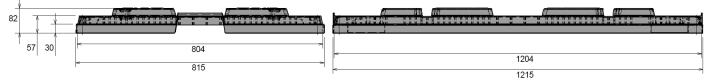

Palettendeckel 1200 x 800 mm

Art.-Nr.: 83290800

Technische Daten**

Außenmaß L x B x H (mm)	1215 x 815 x 82
Gewicht (kg)	5,5 kg
Material**	PE
Nesthöhe	30 mm

Ausführung

Farbe: hellgrau
 Stapelbar
 Temperaturbeständigkeit: -30 °C bis +40 °C, kurzzeitig bis +90 °C

Optionen

Transponder (RFID)

Verlademengen (Stk./Richtwerte)

Richtwert: 30 Deckel pro Palette. Exakte Verlademenge auf Anfrage.

Beschriftung

Heißprägung von Schriften und Logos stückzahlabhängig auf Anfrage. Position auf der Längsseite.