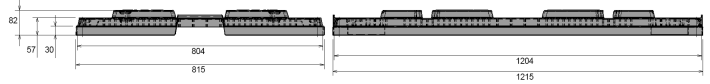

## Palettendeckel 1200 x 800 mm

Art.-Nr.: 83290800

Technische Daten* <sup>1</sup>			
Außenmaß L x B x H (mm)	1215 x 815 x 82 mm	Innenmaß L x B x H (mm)	1204 x 804 mm
Gewicht (kg)	5,5 kg		
Material* <sup>2</sup>	PE		
Nesthöhe	30 mm		
Ausführung		Optionen	
Farbe: hellgrau Stapelbar Temperaturbeständigkeit: -30 °C bis +40 °C, kurzzeitig bis +90 °C		Transponder (RFID)	
Verlademengen (Stk./Richtwerte)			
Richtwert: 30 Deckel pro Palette. Exakte Verlademenge auf Anfrage.			
Beschriftung			
Heißprägung von Schriften und Logos stückzahlabhängig auf Anfrage. Position auf der Längsseite.			