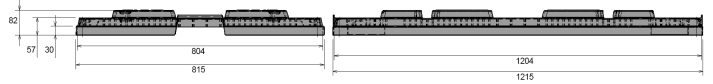

Palettendeckel 1200 x 800 mm

Art.-Nr.: 83290800

Technische Daten**	
Außenmaß L x B x H (mm)	1215 x 815 x 82
Gewicht (kg)	5,5 kg
Material**	PE
Nesthöhe (mm)	30
Ausführung	Optionen
Farbe: hellgrau Stapelbar Temperaturbeständigkeit: -30 °C bis +40 °C, kurzzeitig bis +90 °C	Transponder (RFID)
Verlademengen (Stk./Richtwerte)	
Richtwert: 30 Deckel pro Palette. Exakte Verlademenge auf Anfrage.	
Beschriftung	
Heißprägung von Schriften und Logos stückzahlabhängig auf Anfrage. Position auf der Längsseite.	